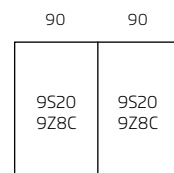

pt.lățime elem. 45, 67, 90 cm
Dulapuri cu uși glisante (cu 2 și 3 uși)

Culoare	Nr. model
Texline (aspect de țesătură culoare naturală)	A0022

Posibilități de montaj pentru elem. integrabil cu sertare (9S20), și sup. glisant pt. pantaloni (9Z8C) și liftul pentru rochii (9314) în dulapurile cu uși glisante.

Dulap c.uși glisante B 181 cm, 2 uși