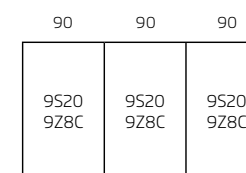

Dulap c.uși glisante B 270 cm, 3 uși