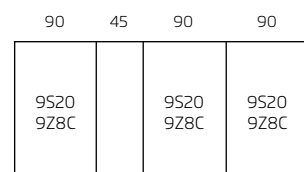

Dulap c.uși glisante B 181 cm, 2 uși

Dulap c.uși glisante B 225 cm, 2 uși

Dulap c.uși glisante B 270 cm, 2 uși

Dulap c.uși glisante B 270 cm, 3 uși

Dulap c.uși glisante B 315 cm, 3 uși

Dulap c.uși glisante B 360 cm, 3 uși