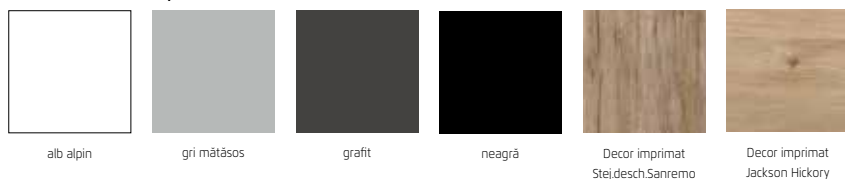

Culoare front/corp:

Mânere bară la alegere:

- culori aluminiu
- cromat
- culori corpuri

Culori front:

■ Opțiuni potrivite găsiți în Accesorii 2.1 / 2.2 rauch ORANGE în funcție de dulapuri.

Respectați la plasarea comenzii:

- 1 Nr. de model se selectează corespunzător variantei de front și culoare dorite din tabelul cu pagina corespunzătoare (de ex.: A008 ).  
DECOR    EXTRALUCIOS    STICLĂ  
diferite decoruri de accent    Oglindă/oglină gri se respectă.
- 2 Se caută litera de identificare pentru culoarea mânerelor bară dorite și se completează la poziția goală a nr. de model (de ex. A008K).  
**CULOARE CORP = K / ALUMINIU = A / CROMAT = C**
- 3 Selectați articolul (LĂȚIMEA) și citiți în rândul de mai jos, în funcție de variantă nr. de articol și preț.  
Pentru opțiuni pentru dulapuri, consultați ACCESORII (lățime raster 45/67/90 cm).