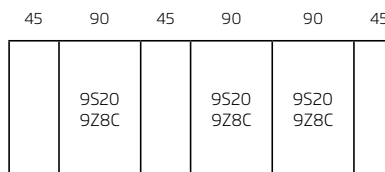

Dulap c.uși glisante B 181 cm, 2 uși

Dulap c.uși glisante B 225 cm, 2 uși

Dulap c.uși glisante B 270 cm, 2 uși

Dulap c.uși glisante B 270 cm, 3 uși

Dulap c.uși glisante B 315 cm, 3 uși

Dulap c.uși glisante B 360 cm, 3 uși