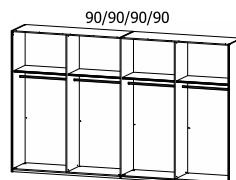

↔ 360 cm
Sincron
(Beluga-Extra)