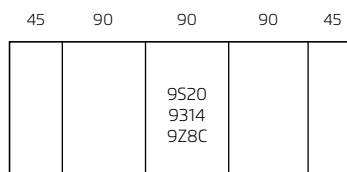

Dulap c.uși glisante B 181 cm, 2 uși

Dulap c.uși glisante B 225 cm, 2 uși

Dulap c.uși glisante B 270 cm, 2 uși

Dulap c.uși glisante B 270 cm, 3 uși

Dulap c.uși glisante B 315 cm, 3 uși

Dulap c.uși glisante B 360 cm, 3 uși