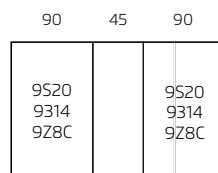

Dulap c.uși glisante B 225 cm, 2 uși