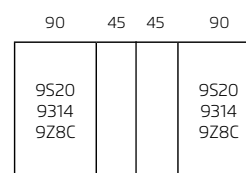

Dulap c.uși glisante B 270 cm, 2 uși