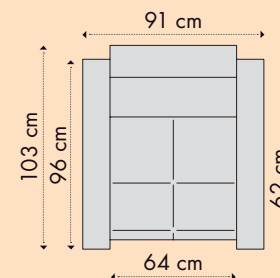

Caracteristici:

• Fotoliu