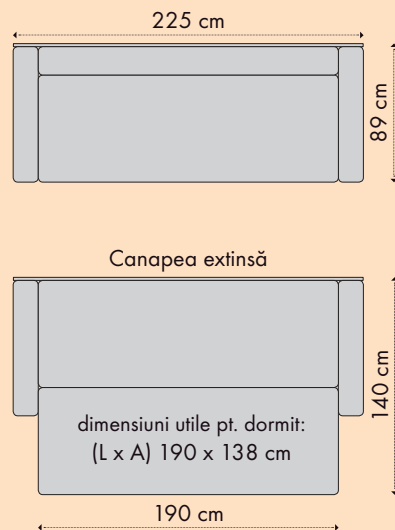

Caracteristici:

• Fotoliu

• Canapea extensibilă

• Colțar extensibil

Variante constructive:

• Fotoliu Paloma

dimensiuni fotoliu (L x A x H): 84 x 87 x 78 cm

• Canapea extensibilă Paloma

dimensiuni canapea (L x A1/ A2 x H): 225 x 89/140 x 78 cm

• Colțar extensibil Paloma

dimensiuni canapea (L x A x H): 238 x 140 x 78 cm

A1/A2 - adâncimea canapelei pliate/ adâncimea canapelei extinse

Avantaje

Caracteristici:

Dimensiuni canapea (L x A1/ A2 x H):

204 x 92/160 x 85 cm

Dimensiuni utile pt. dormit (L x A): 200 x 160 cm

A1 - adâncimea canapelei

A2 - adâncimea canapelei extinsă

Structura constructivă este solidă și are în componență repere din lemn de plop și PAL.

• Fotoliu Mondo

dimensiuni fotoliu (L x A x H): 91 x 103 x 91 cm

• Canapea 3 locuri extensibilă Mondo

dimensiuni canapea (L x A1/ A2 x H): 219 x 103/147 x 91 cm

A1/A2 - adâncimea canapelei pliate/ adâncimea canapelei extinse