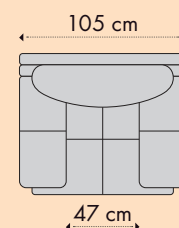

Caracteristici:

• Fotoliu

• Canapea 2 locuri fixă

• Canapea 3 locuri fixă/ extensibilă

• Canapea 4 locuri fixă/ extensibilă

Variante constructive:

• Fotoliu California

dimensiuni fotoliu (L x A x H): 105 x 88 x 88 cm

• Canapea 2 locuri California fixă

dimensiuni canapea (L x A1/ A2 x H): 160 x 88 x 88 cm

• Canapea 3 locuri California fixă/ extensibilă L218

dimensiuni canapea (L x A1/ A2 x H): 218 x 88/ 156 x 88 cm

• Canapea 4 locuri California fixă/ extensibilă L243

dimensiuni canapea (L x A1/ A2 x H): 243 x 88/ 156 x 88 cm

• Colțar California extensibil

dimensiuni canapea (L x A x H): 263 x 200 x 88 cm

A1/ A2 - adâncimea canapelei pliate/ adâncimea canapelei extinse

Caracteristici:

Dimensiuni canapea (L x A1/ A2 x H):

204 x 92/160 x 85 cm

Dimensiuni utile pt. dormit (L x A): 200 x 160 cm

A1 - adâncimea canapelei

A2 - adâncimea canapelei extinsă

Structura constructivă este solidă și are în componență repere din lemn de plop și PAL.