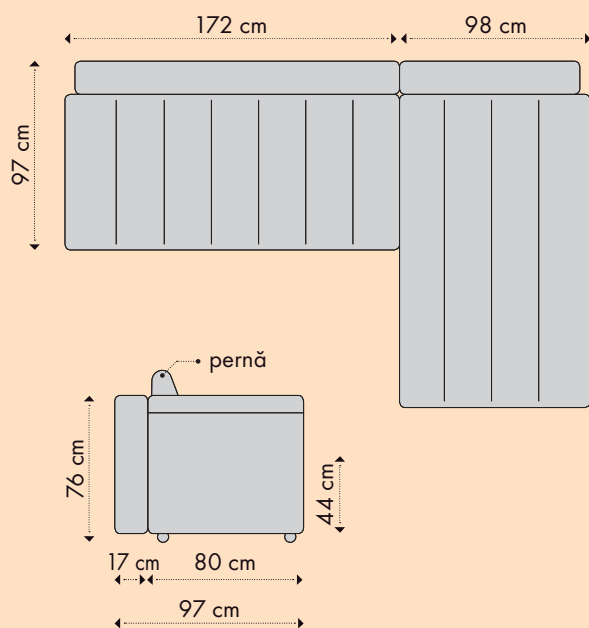

Caracteristici:

Dimensiuni canapea (L x A1/ A2 x H):

204 x 92/160 x 85 cm

Dimensiuni utile pt. dormit (L x A): 200 x 160 cm

A1 - adâncimea canapelei

A2 - adâncimea canapelei extinsă

Structura constructivă este solidă și are în componență repere din lemn de plop și PAL.

Variante constructive:

- Fotoliu cu tetiere

dimensiuni fotoliu (L x A x H1 - H2): 105 x 92 x 78 - 93 cm

- Canapea extensibilă cu tetiere și șezlong cu ladă

dimensiuni canapea (L x A x H1 - H2): 245 x 165 x 78 - 93 cm

H1 - înălțimea canapelei cu tetierele în poziția orizontală, **H2** - înălțimea cu tetierele ridicate

Canapele de colț Rosario

lem'ssofa®
collection

Caracteristici:

Dimensiuni canapea (L x A x H): 270 x 178 x 76 cm

Dimensiuni utile pentru dormit (L x A): 208 x 136 cm

Canapea extinsă

NOU!

Avantaje

Spătarul este format din cadru batant și perne. Acesta împreună cu lada și șezlongul formează suprafața de dormit.

Lada cu extensie se manevrează prin tragere.