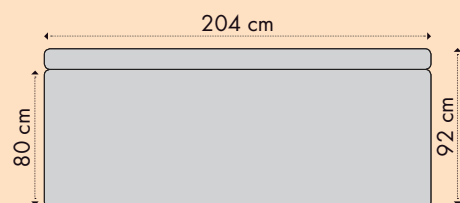

dimensiuni canapea (L x A1/ A2 x H): 225 x 89/140 x 78 cm

• Colțar extensibil Paloma

dimensiuni canapea (L x A x H): 238 x 140 x 78 cm

A1/A2 - adâncimea canapelei pliate/ adâncimea canapelei extinse

Avantaje

Caracteristici:

Dimensiuni canapea (L x A1/ A2 x H):

204 x 92/160 x 85 cm

Dimensiuni utile pt. dormit (L x A): 200 x 160 cm

A1 - adâncimea canapelei

A2 - adâncimea canapelei extinsă

Structura constructivă este solidă și are în componență repere din lemn de plop și PAL.