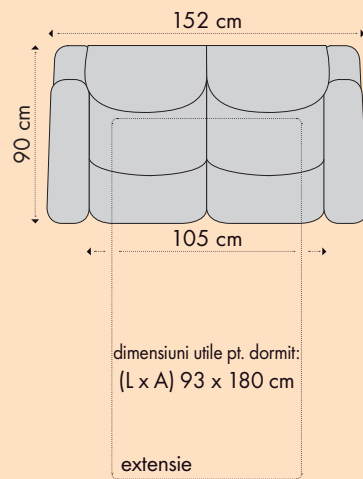

Canapea 2 locuri fixă/ extensibilă