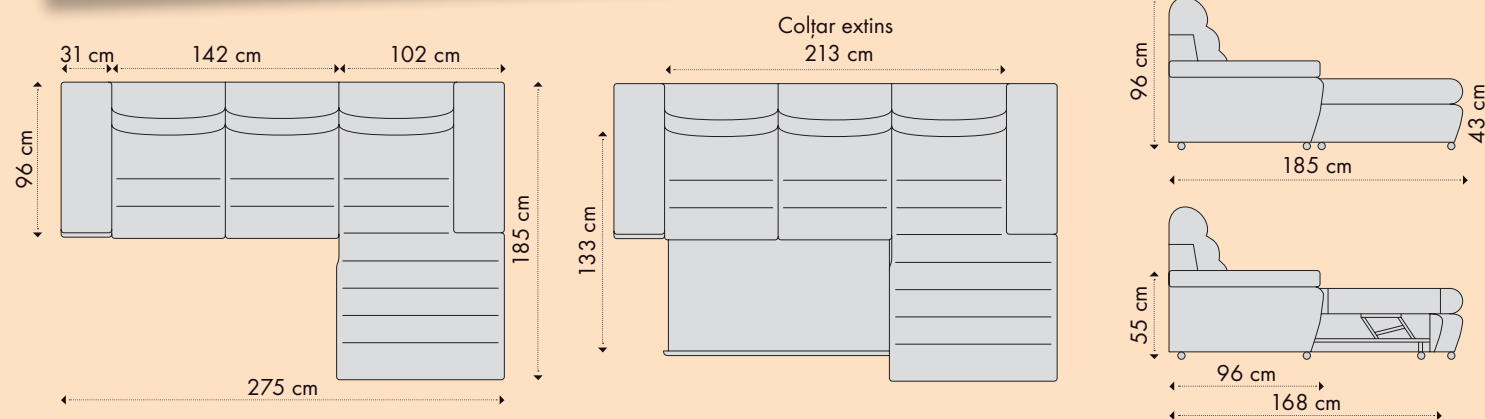

Caracteristici:

Dimensiuni canapea (L x A1/ A2 x H):

204 x 92/160 x 85 cm

Dimensiuni utile pt. dormit (L x A): 200 x 160 cm

A1 - adâncimea canapelei

A2 - adâncimea canapelei extinsă

Structura constructivă este solidă și are în componență repere din lemn de plop și PAL.

Colțar Galaxy

lem'ssofa®
collection

Caracteristici:

Dimensiuni colțar

(L x A x H): 275 x 185 x 96 cm

Dimensiuni utile pentru dormit

(L x A): 213 x 133 cm

Caracteristici: • colțarul este disponibil cu șezlongul pe partea stângă sau pe dreapta a canapelei

Canapele de colț cu tetiere

Tetiarele sunt rabatabile pe 5 niveluri de înălțime pentru a asigura o poziție ergonomică a zonei cervicale și a capului.

Șezlongul se poate așeza în partea stângă sau în partea dreaptă a canapelei.

H1 - înălțimea canapelei cu tetierele în poziția orizontală, **H2** - înălțimea cu tetierele ridicate

Canapele de colț Rosario

lem'ssofa®
collection

Caracteristici:

Dimensiuni canapea (L x A x H): 270 x 178 x 76 cm