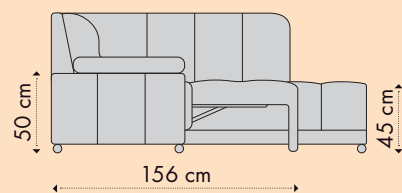

• Colțar extensibil

Colțarul poate fi comandat cu șezlongul pe partea stângă sau pe partea dreaptă.