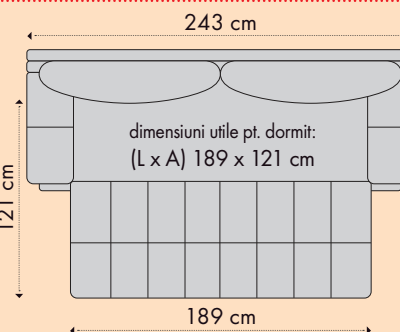

Caracteristici:

• Fotoliu

• Canapea 2 locuri fixă

• Canapea 3 locuri fixă/ extensibilă

• Canapea 4 locuri fixă/ extensibilă

Variante constructive:

• Fotoliu California

dimensiuni fotoliu (L x A x H): 105 x 88 x 88 cm

• Canapea 2 locuri California fixă

dimensiuni canapea (L x A1/ A2 x H): 160 x 88 x 88 cm

• Canapea 3 locuri California fixă/ extensibilă L218

dimensiuni canapea (L x A1/ A2 x H): 218 x 88/ 156 x 88 cm

• Canapea 4 locuri California fixă/ extensibilă L243

dimensiuni canapea (L x A1/ A2 x H): 243 x 88/ 156 x 88 cm

• Colțar California extensibil

dimensiuni canapea (L x A x H): 263 x 200 x 88 cm

A1/ A2 - adâncimea canapelei pliate/ adâncimea canapelei extinse

Caracteristici:

Dimensiuni canapea (L x A1/ A2 x H):

204 x 92/160 x 85 cm

Dimensiuni utile pt. dormit (L x A): 200 x 160 cm

A1 - adâncimea canapelei

A2 - adâncimea canapelei extinsă

Structura constructivă este solidă și are în componență repere din lemn de plop și PAL.