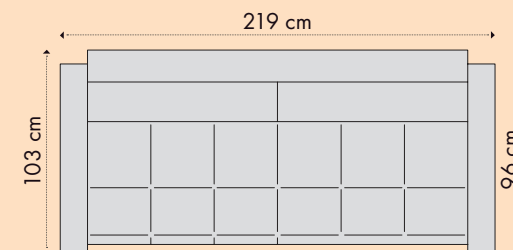

• Canapea 3 locuri extensibilă

Canapea extinsă