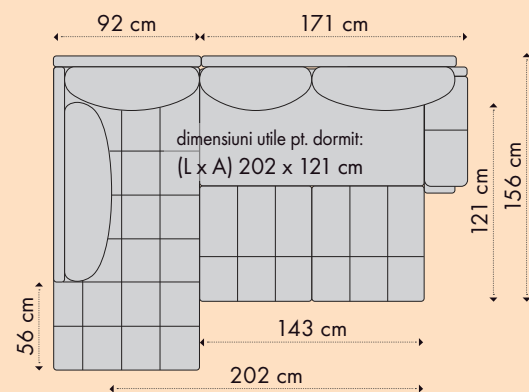

• Colțar extensibil

Colțarul poate fi comandat cu șezlongul pe partea stângă sau pe partea dreaptă.