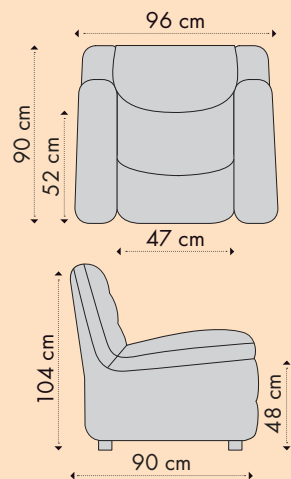

Recliner - fotoliu al cărui spătar și bază își modifică poziția pentru mai mult confort

Caracteristici:

Fotoliu cu recliner

Canapea 2 locuri cu 2 reclinare

Canapea 3 locuri cu 2 reclinare

Fotoliu

Canapea 2 locuri fixă/ extensibilă

Canapea 3 locuri fixă/ extensibilă

Extensia este destinată utilizării ocazionale.