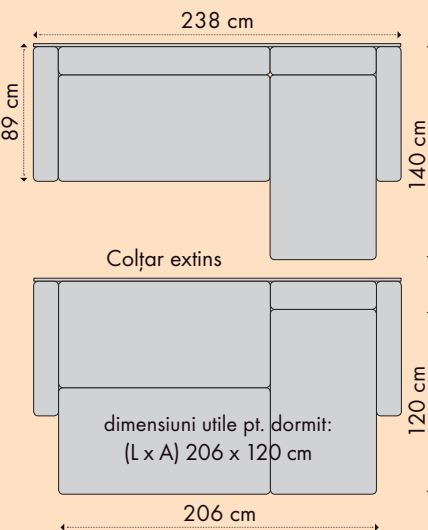

Caracteristici:

• Fotoliu

• Canapea extensibilă

• Colțar extensibil

Variante constructive:

• Fotoliu Paloma

dimensiuni fotoliu (L x A x H): 84 x 87 x 78 cm

• Canapea extensibilă Paloma

dimensiuni canapea (L x A1/ A2 x H): 225 x 89/140 x 78 cm

• Colțar extensibil Paloma

dimensiuni canapea (L x A x H): 238 x 140 x 78 cm

A1/A2 - adâncimea canapelei pliate/ adâncimea canapelei extinse

Avantaje

Caracteristici:

Dimensiuni canapea (L x A1/ A2 x H):

204 x 92/160 x 85 cm

Dimensiuni utile pt. dormit (L x A): 200 x 160 cm

A1 - adâncimea canapelei

A2 - adâncimea canapelei extinsă

Structura constructivă este solidă și are în componență repere din lemn de plop și PAL.

• Fotoliu Mondo

dimensiuni fotoliu (L x A x H): 91 x 103 x 91 cm

• Canapea 3 locuri extensibilă Mondo

dimensiuni canapea (L x A1/ A2 x H): 219 x 103/147 x 91 cm

A1/A2 - adâncimea canapelei pliate/ adâncimea canapelei extinse