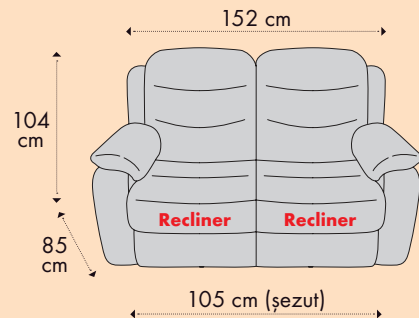

Canapea 2 locuri cu 2 reclinare