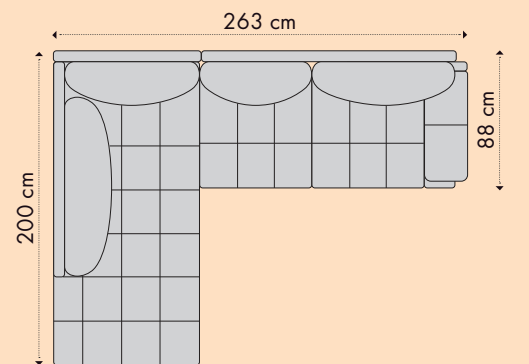

• Colțar extensibil

Colțarul poate fi comandat cu șezlongul pe partea stângă sau pe partea dreaptă.