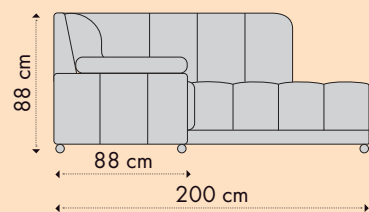

• Colțar extensibil

Colțarul poate fi comandat cu șezlongul pe partea stângă sau pe partea dreaptă.