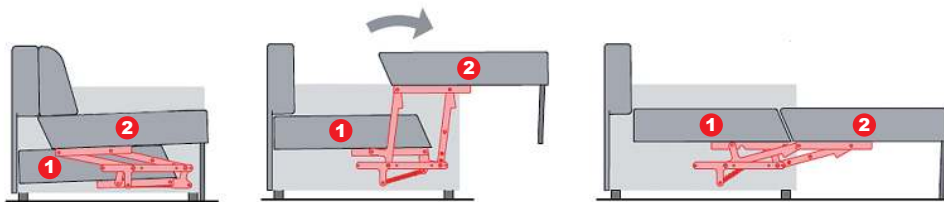

• Canapea 2 locuri California fixă

dimensiuni canapea (L x A1/ A2 x H): 160 x 88 x 88 cm

• Canapea 3 locuri California fixă/ extensibilă L218

dimensiuni canapea (L x A1/ A2 x H): 218 x 88/ 156 x 88 cm

• Canapea 4 locuri California fixă/ extensibilă L243

dimensiuni canapea (L x A1/ A2 x H): 243 x 88/ 156 x 88 cm

• Colțar California extensibil

dimensiuni canapea (L x A x H): 263 x 200 x 88 cm

A1/ A2 - adâncimea canapelei pliate/ adâncimea canapelei extinse

• Colțar extensibil

Colțarul poate fi comandat cu șezlongul pe partea stângă sau pe partea dreaptă.

Sistem de ridicare automată a extensiei

Canapele și fotolii Borgia

Variante constructive:

- Fotoliu Borgia fix/ cu recliner
- Canapea 2 locuri Borgia fixă/ extensibilă/ cu 2 reclinere
- Canapea 3 locuri Borgia fixă/ extensibilă/ cu 2 reclinere