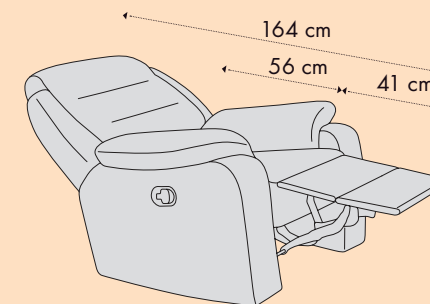

Recliner - fotoliu al cărui spătar și bază își modifică poziția pentru mai mult confort