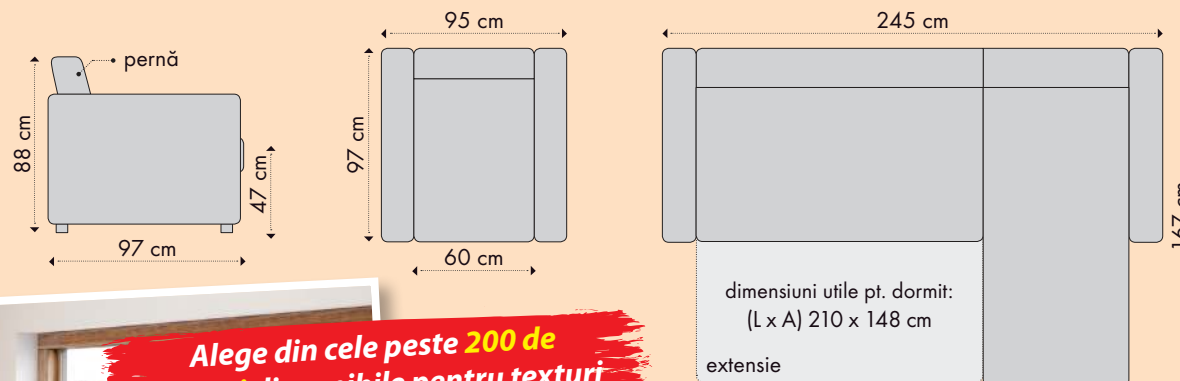

Caracteristici:

Dimensiuni canapea (L x A1/ A2 x H):

204 x 92/160 x 85 cm

Dimensiuni utile pt. dormit (L x A): 200 x 160 cm

A1 - adâncimea canapelei

A2 - adâncimea canapelei extinsă

Structura constructivă este solidă și are în componență repere din lemn de plop și PAL.

H1 - înălțimea canapelei cu tetierele în poziția orizontală, **H2** - înălțimea cu tetierele ridicate

Canapele de colț Rosario

lem'ssofa®
collection

Caracteristici:

Dimensiuni canapea (L x A x H): 270 x 178 x 76 cm

Dimensiuni utile pentru dormit (L x A): 208 x 136 cm

Canapea extinsă

NOU!

Avantaje

Spătarul este format din cadru batant și perne. Acesta împreună cu lada și șezlongul formează suprafața de dormit.

Lada cu extensie se manevrează prin tragere.

Canapele de colț cu perne

Variante constructive:

- Fotoliu cu perne

dimensiuni fotoliu (L x A x H): 95 x 97 x 88 cm

- Canapea extensibilă cu perne și șezlong cu ladă

dimensiuni canapea (L x A x H): 245 x 167 x 88 cm