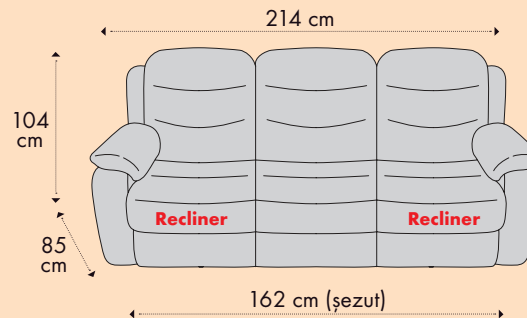

dimensiuni canapea (L x A1/ A2 x H): 243 x 88/ 156 x 88 cm

• Colțar California extensibil

dimensiuni canapea (L x A x H): 263 x 200 x 88 cm

A1/ A2 - adâncimea canapelei pliate/ adâncimea canapelei extinse

Caracteristici:

Fotoliu cu recliner

Canapea 2 locuri cu 2 reclinare

Canapea 3 locuri cu 2 reclinare

Fotoliu

Canapea 2 locuri fixă/ extensibilă

Canapea 3 locuri fixă/ extensibilă

Extensia este destinată utilizării ocazionale.

Dimensiuni utile pentru dormit:
133 x 180 cm

156 x 100 (236) x 79 (94) cm

canapea 2 locuri fără brațe

Tetiere rabatabile

120 x 100 x 79 (94) cm

canapea extensibilă 2 locuri fără brațe

Tetiere rabatabile

Dimensiuni utile pentru dormit:
93 x 180 cm

Caracteristici:

Dimensiuni canapea (L x A1/ A2 x H):

204 x 92/160 x 85 cm

Dimensiuni utile pt. dormit (L x A): 200 x 160 cm

A1 - adâncimea canapelei

A2 - adâncimea canapelei extinsă

Structura constructivă este solidă și are în componență repere din lemn de plop și PAL.