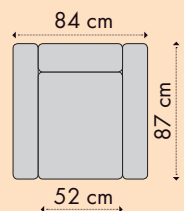

60 x 100 x 31 cm

Dimensiuni:

Sistem de extensie tip „italian”

Dimensiuni utile pentru dormit (L x A)

- canapea 3 locuri: 133 x 180 cm
- canapea 2 locuri: 93 x 180 cm

1

2

3

Caracteristici:

• Fotoliu

• Canapea extensibilă

• Colțar extensibil

Variante constructive:

• Fotoliu Paloma

dimensiuni fotoliu (L x A x H): 84 x 87 x 78 cm

• Canapea extensibilă Paloma

dimensiuni canapea (L x A1/ A2 x H): 225 x 89/140 x 78 cm

• Colțar extensibil Paloma

dimensiuni canapea (L x A x H): 238 x 140 x 78 cm

A1/A2 - adâncimea canapelei pliate/ adâncimea canapelei extinse

Avantaje

Caracteristici:

Dimensiuni canapea (L x A1/ A2 x H):

204 x 92/160 x 85 cm

Dimensiuni utile pt. dormit (L x A): 200 x 160 cm

A1 - adâncimea canapelei

A2 - adâncimea canapelei extinsă

Structura constructivă este solidă și are în componență repere din lemn de plop și PAL.