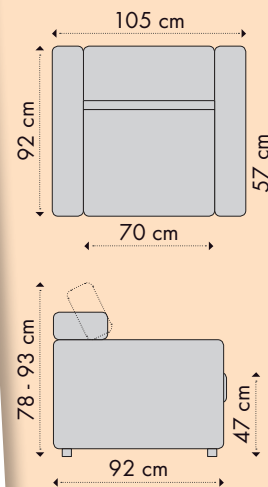

Caracteristici: