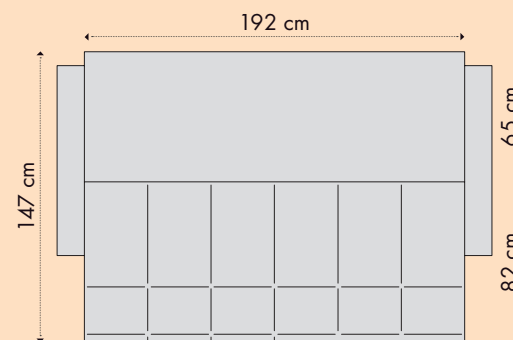

Canapea extinsă

Variante constructive:

• Fotoliu Mondo

dimensiuni fotoliu (L x A x H): 91 x 103 x 91 cm

• Canapea 3 locuri extensibilă Mondo

dimensiuni canapea (L x A1/ A2 x H): 219 x 103/147 x 91 cm

A1/A2 - adâncimea canapelei pliate/ adâncimea canapelei extinse