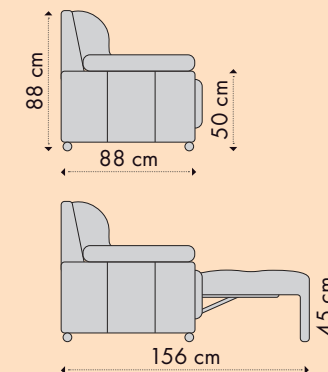

Caracteristici:

• Fotoliu

• Canapea 2 locuri fixă

• Canapea 3 locuri fixă/ extensibilă

• Canapea 4 locuri fixă/ extensibilă

Variante constructive:

• Fotoliu California

dimensiuni fotoliu (L x A x H): 105 x 88 x 88 cm

• Canapea 2 locuri California fixă

dimensiuni canapea (L x A1/ A2 x H): 160 x 88 x 88 cm

• Canapea 3 locuri California fixă/ extensibilă L218

dimensiuni canapea (L x A1/ A2 x H): 218 x 88/ 156 x 88 cm

• Canapea 4 locuri California fixă/ extensibilă L243

dimensiuni canapea (L x A1/ A2 x H): 243 x 88/ 156 x 88 cm

• Colțar California extensibil

dimensiuni canapea (L x A x H): 263 x 200 x 88 cm

A1/ A2 - adâncimea canapelei pliate/ adâncimea canapelei extinse

Caracteristici:

Dimensiuni canapea (L x A1/ A2 x H):

204 x 92/160 x 85 cm

Dimensiuni utile pt. dormit (L x A): 200 x 160 cm

A1 - adâncimea canapelei

A2 - adâncimea canapelei extinsă

Structura constructivă este solidă și are în componență repere din lemn de plop și PAL.