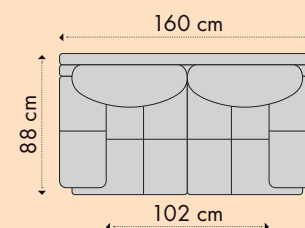

Caracteristici:

• Fotoliu

• Canapea 2 locuri fixă

• Canapea 3 locuri fixă/ extensibilă

• Canapea 4 locuri fixă/ extensibilă

Variante constructive:

• Fotoliu California

dimensiuni fotoliu (L x A x H): 105 x 88 x 88 cm

• Canapea 2 locuri California fixă

dimensiuni canapea (L x A1/ A2 x H): 160 x 88 x 88 cm

• Canapea 3 locuri California fixă/ extensibilă L218

dimensiuni canapea (L x A1/ A2 x H): 218 x 88/ 156 x 88 cm

• Canapea 4 locuri California fixă/ extensibilă L243

dimensiuni canapea (L x A1/ A2 x H): 243 x 88/ 156 x 88 cm

• Colțar California extensibil

dimensiuni canapea (L x A x H): 263 x 200 x 88 cm

A1/ A2 - adâncimea canapelei pliate/ adâncimea canapelei extinse

Caracteristici:

Dimensiuni canapea (L x A1/ A2 x H):

204 x 92/160 x 85 cm

Dimensiuni utile pt. dormit (L x A): 200 x 160 cm

A1 - adâncimea canapelei

A2 - adâncimea canapelei extinsă

Structura constructivă este solidă și are în componență repere din lemn de plop și PAL.