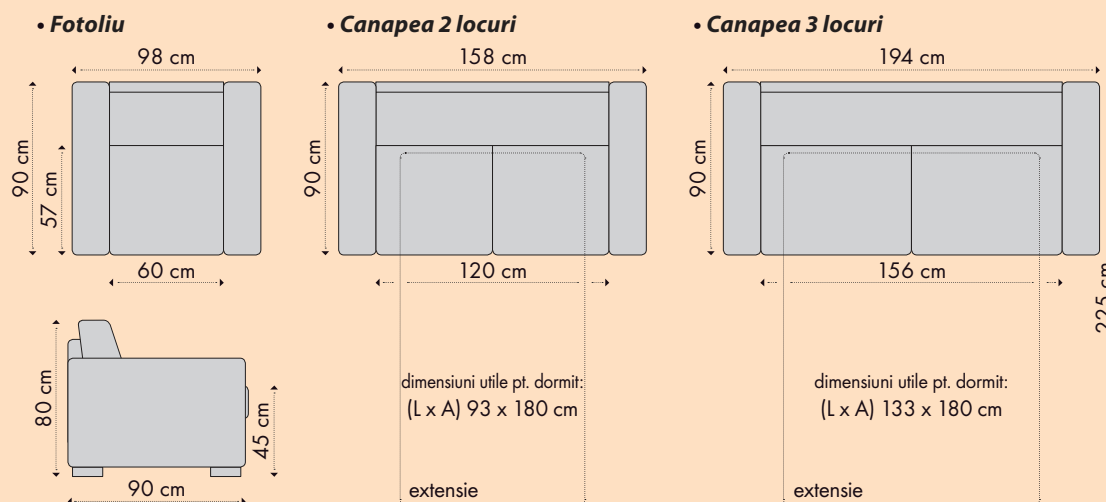

Caracteristici:

Dimensiuni canapea (L x A1/ A2 x H):

204 x 92/160 x 85 cm

Dimensiuni utile pt. dormit (L x A): 200 x 160 cm

A1 - adâncimea canapelei

A2 - adâncimea canapelei extinsă

Structura constructivă este solidă și are în componență repere din lemn de plop și PAL.

Variante constructive:

• Fotoliu Moko

dimensiuni fotoliu (L x A x H): 98 x 90 x 80 cm

• Canapea 2 locuri Moko fixă/ extensibilă

dimensiuni (L x A1/ A2 x H): 158 x 90/ 225 x 80 cm

• Canapea 3 locuri Moko fixă/ extensibilă

dimensiuni (L x A1/ A2 x H): 194 x 90/ 225 x 80 cm

A1 - adâncimea canapelei pliate, A2 - adâncimea canapelei extinse

Sistem de extensie

Sistemul de extensie este tip "italian" cu cadru din oțel, pliabil în trei segmente, suport lamelar flexibil și saltea pentru protecție. Lamelele sunt confecționate din **fag aburit multistratificat**, fapt ce îi conferă o rezistență sporită la acțiuni mecanice. Din acest motiv extensia poate fi folosită **intensiv**. Miezul saltelei ce acoperă lamelele este din spumă poliuretanică. Salteaua de 7 cm din poliuretan este destinată utilizării ocazionale.

Canapea și fotoliu Plaza, taburet tapițat integral

Canapea și fotoliu Plaza

Variante constructive:

- Fotoliu Plaza

dimensiuni fotoliu (L x A x H): 73 x 68 x 78 cm

- Canapea Plaza

dimensiuni canapea (L x A x H): 126 x 68 x 78 cm