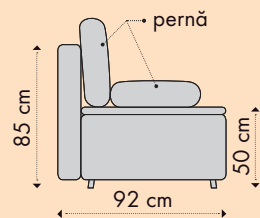

Dimensiuni utile pentru dormit:
133 x 180 cm

156 x 100 (236) x 79 (94) cm

canapea 2 locuri fără brațe

Tetiere rabatabile

120 x 100 x 79 (94) cm

canapea extensibilă 2 locuri fără brațe

Tetiere rabatabile

Dimensiuni utile pentru dormit:
93 x 180 cm

60 x 100 x 31 cm

Dimensiuni:

Sistem de extensie tip „italian”

Dimensiuni utile pentru dormit (L x A)

- canapea 3 locuri: 133 x 180 cm
- canapea 2 locuri: 93 x 180 cm

1

2

3

dimensiuni canapea (L x A1/ A2 x H): 225 x 89/140 x 78 cm

• Colțar extensibil Paloma

dimensiuni canapea (L x A x H): 238 x 140 x 78 cm

A1/A2 - adâncimea canapelei pliate/ adâncimea canapelei extinse

Avantaje

Caracteristici:

Dimensiuni canapea (L x A1/ A2 x H):

204 x 92/160 x 85 cm

Dimensiuni utile pt. dormit (L x A): 200 x 160 cm

A1 - adâncimea canapelei

A2 - adâncimea canapelei extinsă

Structura constructivă este solidă și are în componență repere din lemn de plop și PAL.