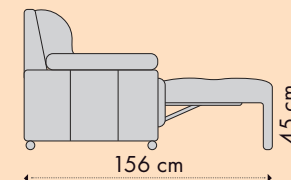

Caracteristici:

• Fotoliu

• Canapea 2 locuri fixă

• Canapea 3 locuri fixă/ extensibilă

• Canapea 4 locuri fixă/ extensibilă

Variante constructive:

• Fotoliu California

dimensiuni fotoliu (L x A x H): 105 x 88 x 88 cm

• Canapea 2 locuri California fixă

dimensiuni canapea (L x A1/ A2 x H): 160 x 88 x 88 cm

• Canapea 3 locuri California fixă/ extensibilă L218

dimensiuni canapea (L x A1/ A2 x H): 218 x 88/ 156 x 88 cm

• Canapea 4 locuri California fixă/ extensibilă L243

dimensiuni canapea (L x A1/ A2 x H): 243 x 88/ 156 x 88 cm

• Colțar California extensibil

dimensiuni canapea (L x A x H): 263 x 200 x 88 cm

A1/ A2 - adâncimea canapelei pliate/ adâncimea canapelei extinse

Caracteristici:

Dimensiuni canapea (L x A1/ A2 x H):

204 x 92/160 x 85 cm

Dimensiuni utile pt. dormit (L x A): 200 x 160 cm

A1 - adâncimea canapelei

A2 - adâncimea canapelei extinsă

Structura constructivă este solidă și are în componență repere din lemn de plop și PAL.