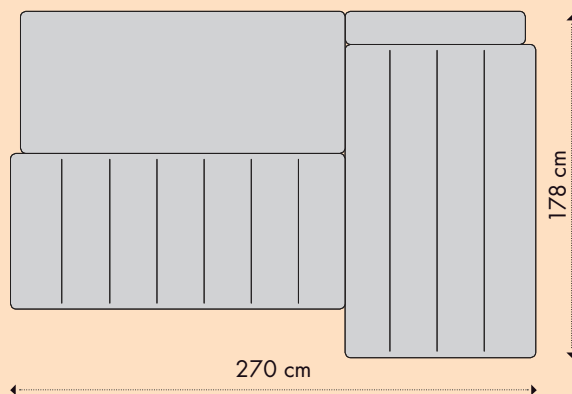

Caracteristici:

Dimensiuni canapea (L x A1/ A2 x H):

204 x 92/160 x 85 cm

Dimensiuni utile pt. dormit (L x A): 200 x 160 cm

A1 - adâncimea canapelei

A2 - adâncimea canapelei extinsă

Structura constructivă este solidă și are în componență repere din lemn de plop și PAL.

Variante constructive:

- Fotoliu cu tetiere

dimensiuni fotoliu (L x A x H1 - H2): 105 x 92 x 78 - 93 cm

- Canapea extensibilă cu tetiere și șezlong cu ladă

dimensiuni canapea (L x A x H1 - H2): 245 x 165 x 78 - 93 cm

H1 - înălțimea canapelei cu tetierele în poziția orizontală, **H2** - înălțimea cu tetierele ridicate

Canapele de colț Rosario

lem'ssofa®
collection

Caracteristici:

Dimensiuni canapea (L x A x H): 270 x 178 x 76 cm

Dimensiuni utile pentru dormit (L x A): 208 x 136 cm

Canapea extinsă

NOU!

Avantaje

Spătarul este format din cadru batant și perne. Acesta împreună cu lada și șezlongul formează suprafața de dormit.

Lada cu extensie se manevrează prin tragere.