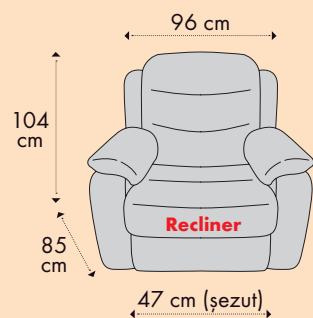

Caracteristici:

Fotoliu cu recliner