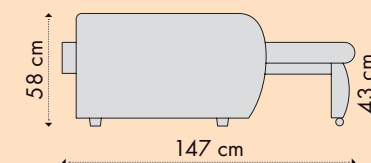

Variante constructive:

• Fotoliu Mondo

dimensiuni fotoliu (L x A x H): 91 x 103 x 91 cm

• Canapea 3 locuri extensibilă Mondo

dimensiuni canapea (L x A1/ A2 x H): 219 x 103/147 x 91 cm

A1/A2 - adâncimea canapelei pliate/ adâncimea canapelei extinse