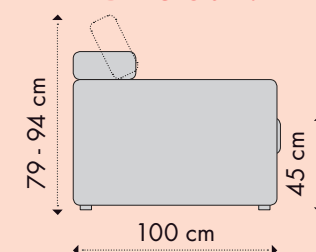

120 x 100 (236) x 79 (94) cm

fotoliu fără brațe L78

Tetiere rabatabile

78 x 100 x 79 (94) cm

fotoliu fără brațe L60

Tetiere rabatabile

60 x 100 x 79 (94) cm

braț universal

26 x 100 x 65 cm

element de colț

100 x 100 x 79 cm

taburet cu pernă și ladă

60 x 100 x 45 cm

taburet cu pernă

60 x 100 x 45 cm

taburet cu ladă

60 x 100 x 31 cm

Dimensiuni:

Sistem de extensie tip „italian”

Dimensiuni utile pentru dormit (L x A)

- canapea 3 locuri: 133 x 180 cm
- canapea 2 locuri: 93 x 180 cm

1

2

3

Caracteristici:

Dimensiuni canapea (L x A1/ A2 x H):

204 x 92/160 x 85 cm

Dimensiuni utile pt. dormit (L x A): 200 x 160 cm

A1 - adâncimea canapelei

A2 - adâncimea canapelei extinsă

Structura constructivă este solidă și are în componență repere din lemn de plop și PAL.