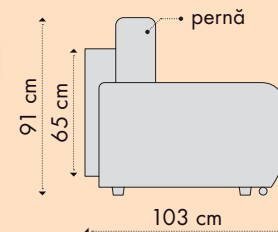

Variante constructive:

• Fotoliu Mondo

dimensiuni fotoliu (L x A x H): 91 x 103 x 91 cm

• Canapea 3 locuri extensibilă Mondo

dimensiuni canapea (L x A1/ A2 x H): 219 x 103/147 x 91 cm

A1/A2 - adâncimea canapelei pliate/ adâncimea canapelei extinse