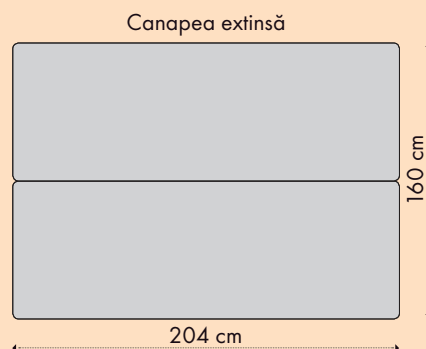

Caracteristici:

Dimensiuni canapea (L x A1/ A2 x H):

204 x 92/160 x 85 cm

Dimensiuni utile pt. dormit (L x A): 200 x 160 cm

A1 - adâncimea canapelei

A2 - adâncimea canapelei extinsă

Structura constructivă este solidă și are în componență repere din lemn de plop și PAL.