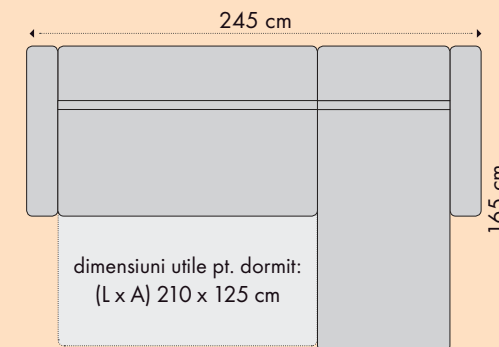

Caracteristici: