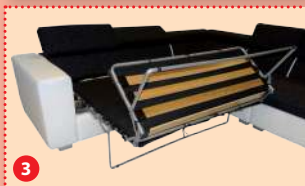

Tetiere rabatabile

156 x 100 x 79 (94) cm

Tetiere rabatabile

Dimensiuni utile pentru dormit:
133 x 180 cm

156 x 100 (236) x 79 (94) cm

Tetiere rabatabile

120 x 100 x 79 (94) cm

Tetiere rabatabile

Dimensiuni utile pentru dormit:
93 x 180 cm

120 x 100 (236) x 79 (94) cm

Tetiere rabatabile

78 x 100 x 79 (94) cm

Tetiere rabatabile

60 x 100 x 79 (94) cm

26 x 100 x 65 cm

100 x 100 x 79 cm

60 x 100 x 45 cm

60 x 100 x 45 cm

60 x 100 x 31 cm

Dimensiuni:

Sistem de extensie tip „italian”

Dimensiuni utile pentru dormit (L x A)

- canapea 3 locuri: 133 x 180 cm
- canapea 2 locuri: 93 x 180 cm

1

2

3

4

Sistemul este compus din cadru din oțel, pliabil în trei segmente, suport lamelar flexibil și saltea pentru protecție. Lamelele sunt confecționate din **fag aburit multistratificat**, fapt ce îi conferă **o rezistență sporită la acțiuni mecanice**. Din acest motiv extensia poate fi folosită pentru **utilizare pe termen îndelungat**. Salteaua de 7 cm din poliuretan este destinată **utilizării ocazionale**.

Caracteristici:

- **Tetiерele sunt rabatabile pe 5 niveluri de înălțime** pentru a asigura o poziție ergonomică a zonei cervicale și a capului.
- **Modulele au o rezistență sporită** datorită structurii formate din repere din **lemn masiv de fag**, rășinos și PAL.
- **Șezutul** este format din arcuri sinusoidale, spumă poliuretanică iar ultimele două straturi superioare sunt formate din vatelină matlasată.
- **Interconectarea** modulelor este simplă și eficientă, realizată prin elemente de cuplare.
- Diferitele tipuri de stoffe și imitație de piele sunt materiale de cea mai bună calitate fiind special alese pentru a asigura rezistență în timp și o întreținere ușoară.

Alege din cele peste 200 de opțiuni disponibile pentru texturi din stofă și imitație de piele!
Detalii în magazine.