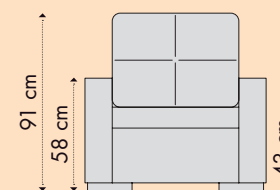

Avantaje

Șezutul se manevrează prin ridicare și tragere, ușor și silențios.

Suprafața de dormit se obține prin rabatarea spătarului.

Caracteristici:

• Fotoliu

• Canapea 3 locuri extensibilă

Canapea extinsă

Variante constructive:

• Fotoliu Mondo

dimensiuni fotoliu (L x A x H): 91 x 103 x 91 cm

• Canapea 3 locuri extensibilă Mondo

dimensiuni canapea (L x A1/ A2 x H): 219 x 103/147 x 91 cm

A1/A2 - adâncimea canapelei pliate/ adâncimea canapelei extinse