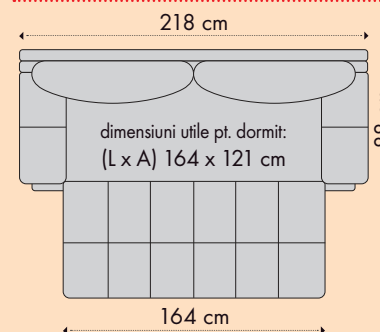

Caracteristici:

• Fotoliu

• Canapea 2 locuri fixă

• Canapea 3 locuri fixă/ extensibilă

• Canapea 4 locuri fixă/ extensibilă

Variante constructive:

• Fotoliu California

dimensiuni fotoliu (L x A x H): 105 x 88 x 88 cm

• Canapea 2 locuri California fixă

dimensiuni canapea (L x A1/ A2 x H): 160 x 88 x 88 cm

• Canapea 3 locuri California fixă/ extensibilă L218

dimensiuni canapea (L x A1/ A2 x H): 218 x 88/ 156 x 88 cm

• Canapea 4 locuri California fixă/ extensibilă L243

dimensiuni canapea (L x A1/ A2 x H): 243 x 88/ 156 x 88 cm

• Colțar California extensibil

dimensiuni canapea (L x A x H): 263 x 200 x 88 cm

A1/ A2 - adâncimea canapelei pliate/ adâncimea canapelei extinse

Caracteristici:

Dimensiuni canapea (L x A1/ A2 x H):

204 x 92/160 x 85 cm

Dimensiuni utile pt. dormit (L x A): 200 x 160 cm

A1 - adâncimea canapelei

A2 - adâncimea canapelei extinsă

Structura constructivă este solidă și are în componență repere din lemn de plop și PAL.