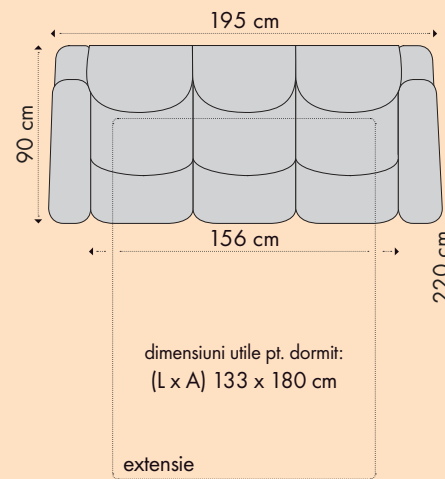

Canapea 3 locuri fixă/ extensibilă

Extensia este destinată utilizării ocazionale.