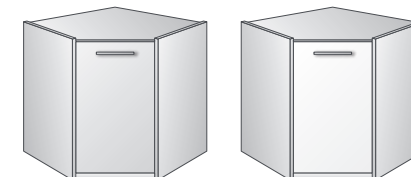

100 x 30 x 40 cm

uși mat
uși super lucios

Suspendate orizontale cu ușă glisantă L150 cm

150 x 26,5 x 39,4 cm

uși mat
uși super lucios

Pachet de suspendate Miracco

uși mat
uși super lucios

Comode

Comode cu uși L90 cm

90 x 40,3 x 75 cm

uși mat
uși super lucios

Comode combi L90 cm

90 x 40,3 x 75 cm

uși și sertare mat **719 Lei**
uși și sertare super lucios **843 Lei**

Comode cu sertare L90 cm

90 x 40,3 x 75 cm

sertare mat
3 sertare mat și 1 super lucios
sertare super lucios

Comode de colț cu ușă (d)

72,3 x 72,3 x 75 cm

ușă mat
ușă super lucios

Comode cu uși L130 cm

131,7 x 40,3 x 75 cm

uși mat
2 uși mat și o ușă super lucios
uși super lucios

Comode combi L130 cm

131,7 x 40,3 x 75 cm

uși și sertare mat
uși mat și sertare combi
uși mat și sertare super lucios
uși și sertare super lucios

Turnuri

Turnuri cu ușă L48 cm (s&d)

48,3 x 40,3 x 75 cm

uși mat
uși super lucios