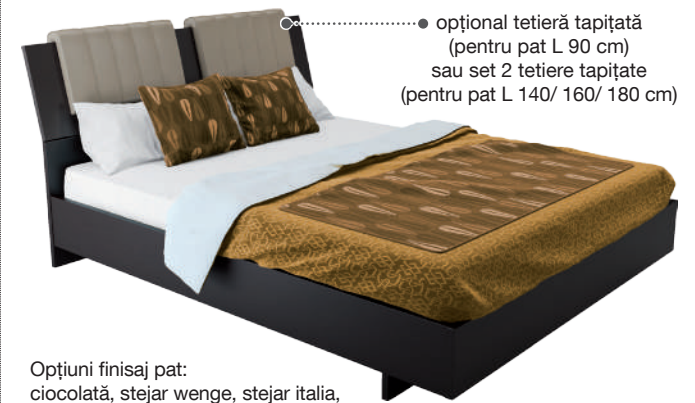

Poliță de perete L180 cm / L50-250 cm

Băncuță pentru pat L130 cm

131,7 x 40 x 40 cm

Noptiere

Noptiere L48 / L57 cm

48,3 / 56,4 x 40,3 x 40 cm

sertare mat

1 sertar mat și 1 sertar super lucios
sertare super lucios

Pat Miracco cu tăbie tapițată

Opțiuni finisaj PAL: stejar wenge

Pat L 90/ 140/ 160/ 180 cm (97/ 147/ 167/ 187 x 220 x 106 cm)

Pat Miracco tapițat integral

Pat L 90/ 140/ 160/ 180 cm (112/ 160/ 180/ 200 x 229,5 x 106 cm)

Pat Zeppelin

Opțiuni finisaj pat:
ciocolată, stejar wenge, stejar italia,
alb super lucios
Opțiuni finisaj tapițerie tetiere:
crem, cappuccino, bej sidex, negru

Pat L 90/140/ 160/ 180 cm (96/ 146/ 166/ 186 x 215 x 95 cm)