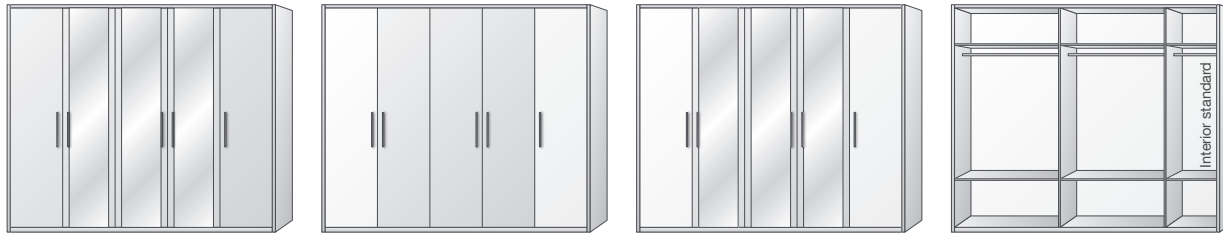

Șifoniere 5 uși L260 cm (3 compartimente interioare L100 cm + L100 cm + L50 cm)

259 x 63 x 218,8 cm

- 5 uși mat
- 2 uși mat și 3 uși cu oglinzi
- 2 uși super lucios și 3 uși mat
- 2 uși super lucios și 3 uși cu oglinzi
- 5 uși super lucios