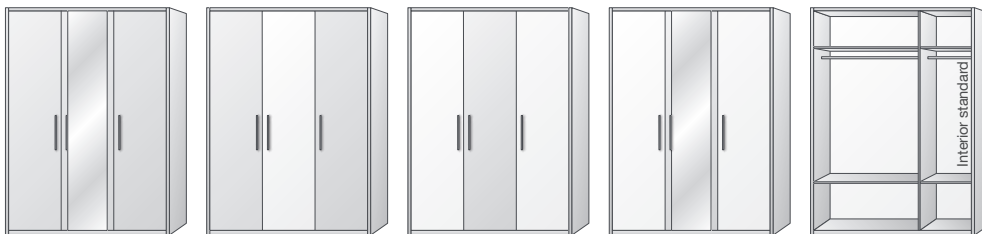

Observații

Interiorul standard conține 1 bară pentru haine și 2 polițe.

Sistem de închidere silențios pentru șifoniere cu uși glisante

Sistemul de închidere silențios protejează împotriva șocurilor. Astfel, crește rezistența în timp a șifonierelor.

Șifoniere cu uși batante

Șifoniere 1 ușă L60 cm (s&d)

58,2 x 63 x 218,8 cm

- 1 ușă mat
- 1 ușă cu oglindă
- 1 ușă super lucios

Șifoniere 2 uși L110 cm

108,4 x 63 x 218,8 cm

- 2 uși mat
- 2 uși cu oglindă
- 2 uși super lucios

Șifoniere 2 uși L110 cm cu sertare de 1m

108,4 x 63 x 218,8 cm

- 2 uși și sertare mat
- 2 uși cu oglinzi și sertare mat

Șifoniere 3 uși L160 cm (2 compartimente interioare L100 cm + L50 cm)

158,6 x 63 x 218,8 cm

Fiecare ușă este compusă din 4 segmente. Astfel, oglinzile pot fi montate fie pe verticală (1 ușă integral oglindă), fie pe orizontală (2 segmente de oglindă pe fiecare ușă).

Dimensiunile sunt prezentate în următoarea succesiune: L x A x H (lungime x adâncime x înălțime). Prețurile includ TVA.