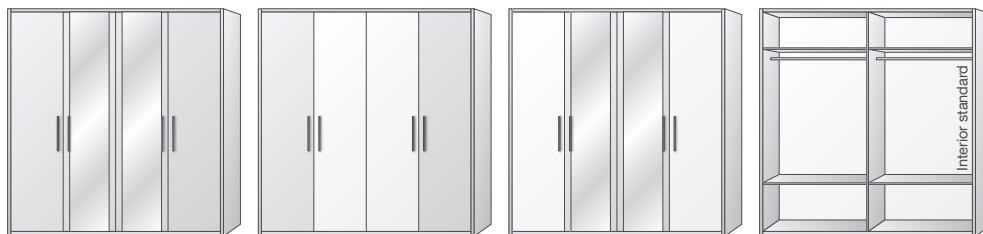

- 3 uși mat
- 2 uși mat și 1 ușă cu oglindă
- 2 uși mat și 1 ușă super lucios
- 1 ușă mat și 2 uși super lucios
- 2 uși super lucios și 1 ușă cu oglindă

Șifoniere 3 uși L160 cm cu sertare de 1m (s&d)

158,6 x 63 x 218,8 cm

- 3 uși și sertare mat

Șifoniere 4 uși L210 cm (2 compartimente interioare L100 cm + L100 cm)

208,8 x 63 x 218,8 cm

- 4 uși mat
- 2 uși mat și 2 uși cu oglinzi
- 2 uși mat și 2 uși super lucios
- 2 uși super lucios și 2 uși cu oglinzi