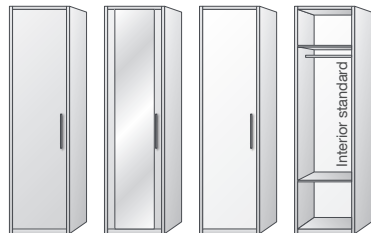

- 2** Coș culisant mare/ mic
H20 cm/ H10 cm

- 3** Modul încorporabil cu 3 coșuri culisante L50
52 x 52 x 79,7 cm

- 4** Modul încorporabil cu 3 sertare de 1m
98,8 x 55 x 43,6 cm

- 5** Bară pentru haine
L50 cm/ L100 cm

Observații

Interiorul standard conține 1 bară pentru haine și 2 polițe.

Sistem de închidere silențios pentru șifoniere cu uși glisante

Sistemul de închidere silențios protejează împotriva șocurilor. Astfel, crește rezistența în timp a șifonierelor.

Șifoniere cu uși batante

Șifoniere 1 ușă L60 cm (s&d)

58,2 x 63 x 218,8 cm

- 1 ușă mat
- 1 ușă cu oglindă
- 1 ușă super lucios

Șifoniere 2 uși L110 cm

108,4 x 63 x 218,8 cm

- 2 uși mat
- 2 uși cu oglindă
- 2 uși super lucios