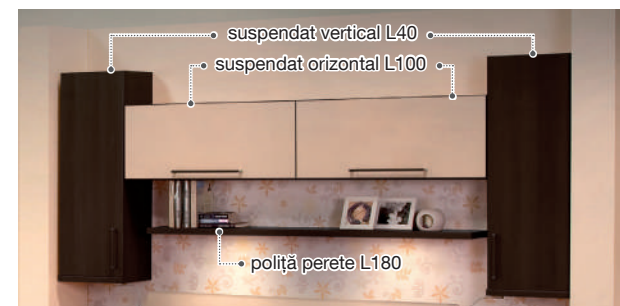

Fiecare ușă este compusă din 4 segmente. Astfel, oglinzile pot fi montate fie pe verticală (1 ușă integral oglindă), fie pe orizontală (2 segmente de oglindă pe fiecare ușă).

Dimensiunile sunt prezentate în următoarea succesiune: L x A x H (lungime x adâncime x înălțime). Prețurile includ TVA.

Module suspendate

Suspendate verticale L40 cm (s&d)

40 x 30,8 x 113,2 cm

uși mat
uși super lucios

Suspendate verticale L70 cm (s&d)

70 x 30,8 x 95 cm

uși mat
uși super lucios

Suspendate orizontale L100 cm

100 x 30 x 40 cm

uși mat
uși super lucios

Suspendate orizontale cu ușă glisantă L150 cm

150 x 26,5 x 39,4 cm

uși mat
uși super lucios

Pachet de suspendate Miracco

uși mat
uși super lucios

Comode

Comode cu uși L90 cm

90 x 40,3 x 75 cm

uși mat
uși super lucios

Comode combi L90 cm

90 x 40,3 x 75 cm

uși și sertare mat **719 Lei**
uși și sertare super lucios **843 Lei**

Comode cu sertare L90 cm

90 x 40,3 x 75 cm