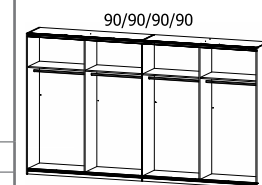

Alte variante de culoare pe următoarea pagină.

DULAPURI CU UȘI SINCRONE GLISANTE	VARIANTĂ FRONT ▶	1a Culoare corp	1b Culoare corp/Oglindă	1c Oglindă	2 Culoare corp/culoare dec. de acc.	3 Culoare dec. de acc./Oglindă		
		↔ 361 cm ↗ 62 cm	Schiță					
Denumire		Dulap cu uși sincrone glisante	Dulap cu uși sincrone glisante	Dulap cu uși sincrone glisante	Dulap cu uși sincrone glisante	Dulap cu uși sincrone glisante		
Denumire		4-uși	4-uși, 2Uși cu oglindă	4-uși, 4Uși cu oglindă	4-uși	4-uși, 2Uși cu oglindă		
ÎNĂLȚIME 211 CM		▼ Nr. art. ...		HÖHE 211 CM				
Mânere bară culori aluminiu		4ZN3	5ZS6	5ZS9	4ZN3	5ZS6		
Mânere bară cromat / culori corpuri								
ÎNĂLȚIME 230 CM		▼ Nr. art. ...		HÖHE 230 CM				
Mânere bară culori aluminiu		0A2E	0A2G	0A2J	0A2E	0A2G		
Mânere bară cromat / culori corpuri								

Separator intermediar pentru dulapuri cu uși sincrone glisante ↔ 361 cm

Dotare interioară de serie în fiecare element:
1 Bară pentru lucruri și
211 cm = 1 Raft/Element
230 cm = 2 Raft/Element

HINWEIS! Găsiți passepartout-uri la p. 10, paturi/mobilă conexă la p. 11-26 și accesorii la p. 27.