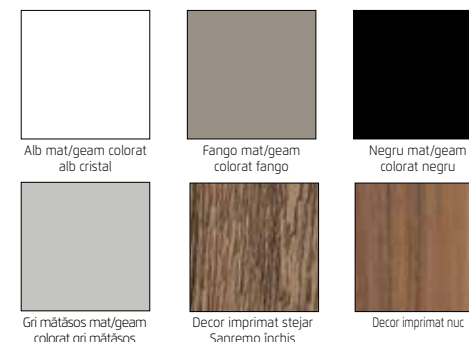

Corp/Front	Culoare int. corp	Nr. model		
		Dec. acc. stejar Sanremo desch.*	Dec. acc. gri mătășos*	Dec. acc. alb mat
Alb mat/geam colorat alb cristal (sau oglindă)	Gri structurat	Z3211	Z3212	Z3219
Alb mat/geam colorat gri mătășos (sau oglindă)	Gri structurat	Z3207	Z3208	Z3209
Gri mătășos mat/geam colorat gri mătășos (sau oglindă)	Gri structurat	Z3202	Z3203	Z3204
Fango mat/geam colorat fango (sau oglindă)	Gri structurat	Z3214	Z3215	-----
Negru mat/geam colorat negru (sau oglindă)	Gri structurat	Z3217	Z3218	-----