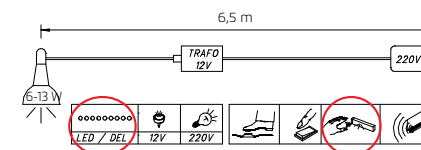

COMODE Sertarul superior întotdeauna în culoarea dec. de acc. suprafețe hașurate = culoare variantă front	Lățime în cm	120	120	120	120	120	180	180	
	Adâncime 41 cm	Schiță							
Denumire		Comodă	Comodă	Comodă	Comodă	Comodă	Comodă	Comodă	
Număr uși/sert.		4Sertare, 3x cu oglindă/Sticlă	1-uși, Capăt stânga 1Ușă cu oglindă 4Sertare, 3x cu oglindă/Sticlă	1-uși, Capăt dreapta 1Ușă cu oglindă 4Sertare, 3x cu oglindă/Sticlă	2-uși, 2Uși cu oglindă 2Sertare	2-uși, 2Uși cu oglindă 4Sertare, 3x cu oglindă/Sticlă	2-uși, 2Uși cu oglindă 6Sertare, 3x cu oglindă/Sticlă	3-uși, 3Uși cu oglindă 3Sertare	
Dimensiune		↔121 cm ↕84 cm ↗41 cm	↔121 cm ↕84 cm ↗41 cm	↔121 cm ↕84 cm ↗41 cm	↔121 cm ↕84 cm ↗41 cm	↔182 cm ↕84 cm ↗41 cm	↔182 cm ↕84 cm ↗41 cm	↔182 cm ↕84 cm ↗41 cm	
▼ Grupă de preț		▼ Nr. art.		▼ Preț		...		...	
Front oglindă	PG 1	B254	B251	B252	B253	B257	B255	B256	
Front geam colorat	PG 1	B264	B261	B262	B263	B267	B265	B266	

Informații PIESE MOB. CONEXE :

- Mănerile sunt executate în culoarea corpului și picioarele din aluminiu.
- Toate sertarele și comode sunt dotate cu scoatere completă cu retragere automată și amortizare.
- Iluminarea LED se poate comanda opțional pentru toate comodele și noptierele cu nr. de articol auxiliar (vezi mai jos) pentru lățimea corespunzătoare pentru toate numerele de model.
- Alte piese de mobilier conexe și culori de mâner găsiți în lista de modelele 20up

Această lampă include becuri cu LED din clasa de energie A++ - A*. Becurile nu pot fi schimbate în lampă.

* Pe o scală de la A++ (cel mai eficient) până la E (eficiență redusă)

PREȚ ADAOS ILLUMINARE LED	Lățime în cm	50	60	120	180	HINWEIS: Iluminarea LED crește elementele selectate cu cca 1 cm și se poate comanda cu toate nr. de model	
	Denumire		Aufpreis für LED-Beleuchtung für 50er Kommoden	Aufpreis für LED-Beleuchtung für 60er Kommoden	Aufpreis für LED-Beleuchtung für 120er Kommoden		surcharge for LED-lights für 180er Kommoden
Nr. art. supl. | Preț adaos		0100	0101	0102	0103