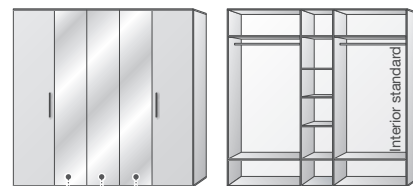

• opțional oglindă

L50 - uși din partea exterioară,
L40 - ușile din partea interioară

Șifonier 5 uși L220 cm

220 x 60,3 x 220 cm
laterale mat/ super lucios
5 uși mat
2 uși super lucios, 3 uși mat
2 uși mat, 3 super lucios
5 uși super lucios
set 2 rafturi L87 cm