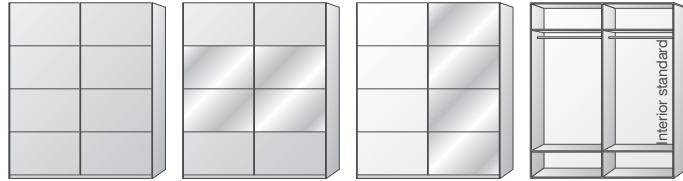

Șifoniere cu uși glisante

Șifonier cu 2 uși glisante L180 cm

(2 compartimente interioare L90 cm + L90 cm)

179,8 x 70,4 x 220 cm

laterale mat/ super lucios

2 uși mat

1 ușă mat și 1 ușă super lucios

2 uși super lucios

set 2 rafturi L87 cm

bară pentru haine L87 cm