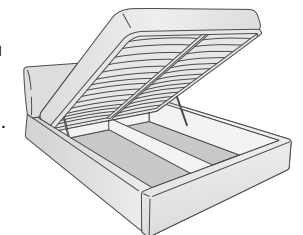

Pat L 90/ 140/ 160/180 cm (98/ 148/ 168/ 188 x 210 x 99 cm)

Opțiuni suport pentru saltea

Suportul pt saltea nu este inclus in prețul patului și poate fi:
- **fix** (din PAL)
- **flexibil** (somieră cu lamele)
- **ladă cu somieră metalică** (doar pentru anumite modele)

Suport pentru saltea fix sau flexibil

suport saltea din PAL / flexibil
90/ 140/ 160/ 180 x 200 cm

● suport flexibil pentru saltea

Ladă cu somieră metalică

Avantaje:
• Spațiu de depozitare cu un volum foarte mare.
• Ramă metalică pentru rezistență și durabilitate.
• Ușurință în utilizare - este acționată de un set de amortizoare cu gaz.