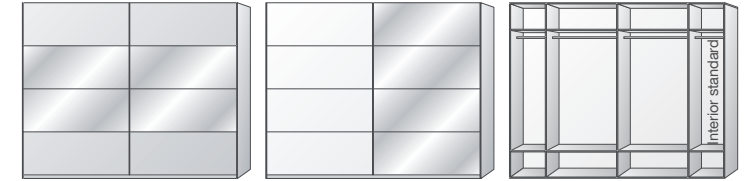

Șifonier cu 2 uși glisante L260 cm

(4 compartimente interioare L40 cm + L90 cm + L90 cm + L40 cm)

259,8 x 70,4 x 220 cm

laterale mat/ super lucios

2 uși mat

1 ușă mat și 1 ușă super lucios

2 uși super lucios

set 2 rafturi L38 cm/ L87 cm

bară pentru haine L38 cm/ L87 cm

Oglinzi pentru șifoniere cu uși glisante

Fiecare ușă este compusă din 4 segmente. Astfel, oglinzile pot fi montate:
a - pe verticală (1 ușă integral oglindă)
b - pe orizontală (2 segmente de oglindă pe fiecare ușă).

Oglinda se aplică pe ușă cu finisaj stejar wenge.

Opțiuni oglinzi

	clară	bronză	serigrafată
set 4 segmente oglinzi pentru șifonier L180	✓	✓	—
set 4 segmente oglinzi pentru șifonier L220	✓	✓	✓
set 4 segmente oglinzi pentru șifonier L260	✓	✓	✓

Profil lateral și sisteme de lumini pentru șifoniere cu uși glisante

set profile laterale (grosime 38 mm/ buc.)

sistem lumini pentru profile laterale

set 1 lumină T elipsă
set 2 lumini T elipsă

Noptiere

Noptieră L48/ L60 H37 cm

48/ 60 x 44,5 x 37 cm

laterale mat

Noptieră cu ușă L48/ L60 H44 cm

48/ 60 x 44,5 x 44 cm

laterale mat/ super lucios

ușă mat

ușă mat + super lucios

Noptieră cu 2 sertare L48/ L60 H44 cm

48/ 60 x 44,5 x 44 cm

laterale mat/ super lucios

sertare mat

1 sertar mat, 1 sertar super lucios

sertare mat (închidere silențioasă)

1 sertar mat, 1 sertar super lucios (închidere silențioasă)

Noptieră combi L48/ L60 H62 cm

48/ 60 x 44,5 x 62 cm

laterale mat/ super lucios

sertar mat, ușă mat

sertar mat, ușă super lucios

sertar mat, ușă mat (închidere silențioasă)

sertar mat, ușă super lucios (închidere silențioasă)

Noptieră cu 3 sertare L48/ L60 H62 cm

48/ 60 x 44,5 x 62 cm

laterale mat/ super lucios

sertare mat

1 sertar mat, 2 sertare super lucios

sertare mat (închidere silențioasă)

1 sertar mat, 2 sertare super lucios (închidere silențioasă)

Sertarele mate au același finisaj ca și capacul noptierei.