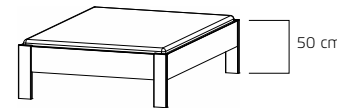

BETTRAHMEN	Breite in cm	90	120	140	160	180
Skizze						
Bezeichnung		Bettrahmen				
Bezeichnung		6-fach höhenverstellbar				
Maße (B/H/T)		↔ 96 cm † 50 cm ↗ 198 cm/208 cm	↔ 126 cm † 50 cm ↗ 198 cm/208 cm	↔ 146 cm † 50 cm ↗ 198 cm/208 cm	↔ 166 cm † 50 cm ↗ 198 cm/208 cm	↔ 186 cm † 50 cm ↗ 198 cm/208 cm
LÄNGE 190 CM		LÄNGE 190 CM (Gesamtmaß ca. 198 cm)				
A Dekor-Druck	▼ Art.-Nr.	▼ Preis	...			
B Hochglanz	61B0.95		61B1.25	61B2.45	61B3.65	61B4.85
	61C0.95		61C1.25	61C2.45	61C3.65	61C4.85
LÄNGE 200 CM		LÄNGE 200 CM (Gesamtmaß ca. 208 cm)				
A Dekor-Druck	▼ Art.-Nr.	▼ Preis	...			
B Hochglanz	61B0.90		61B1.20	61B2.40	61B3.60	61B4.80
	61C0.90		61C1.20	61C2.40	61C3.60	61C4.80

Gesamttiefe Bettrahmen inkl. Kopfteil:
 Länge 190 cm = 206 cm
 Länge 200 cm = 216 cm

MOD.-NR.	AUSFÜHRUNG ▶	SOCKELSCHUBKÄSTEN	
FARBE ▼		A Dekor-Druck	B Hochglanz
Dekor-Druck Eiche Sonoma		AD716	---
Dekor-Druck Eiche Wotan		AD718	---
alpinweiß		AD712	---
grau-metallic		AD714	---
Hochglanz weiß		---	AD720

SOCKELSCHUBKÄSTEN	Breite in cm	90	120	140	160	180	
		Skizze					
Bezeichnung		Sockelschubkasten	Sockelschubkasten	Sockelschubkasten	Sockelschubkasten	Sockelschubkasten	
Bezeichnung		mit 2 Schubkästen	mit 4 Schubkästen	mit 4 Schubkästen	mit 4 Schubkästen	mit 4 Schubkästen	
Maße (B/H/T)		↔ 80 cm ; 28 cm ↗193 cm/203 cm	↔ 120 cm ; 28 cm ↗193 cm/203 cm	↔ 140 cm ; 28 cm ↗193 cm/203 cm	↔ 160 cm ; 28 cm ↗193 cm/203 cm	↔ 180 cm ; 28 cm ↗193 cm/203 cm	
LÄNGE 190 CM		▼ Art.-Nr.	▼ Preis	...	LÄNGE 190 CM		
A Dekor-Druck		9943.95		99C4.25	9952.45	9967.65	9969.85
B Hochglanz		99N4.95		99N5.25	99N6.40	99N7.65	99N8.85
LÄNGE 200 CM		▼ Art.-Nr.	▼ Preis	...	LÄNGE 200 CM		
A Dekor-Druck		9943.90		99C4.20	9952.40	9967.60	9969.80
B Hochglanz		99N4.90		99N5.20	99N6.45	99N7.60	99N8.80