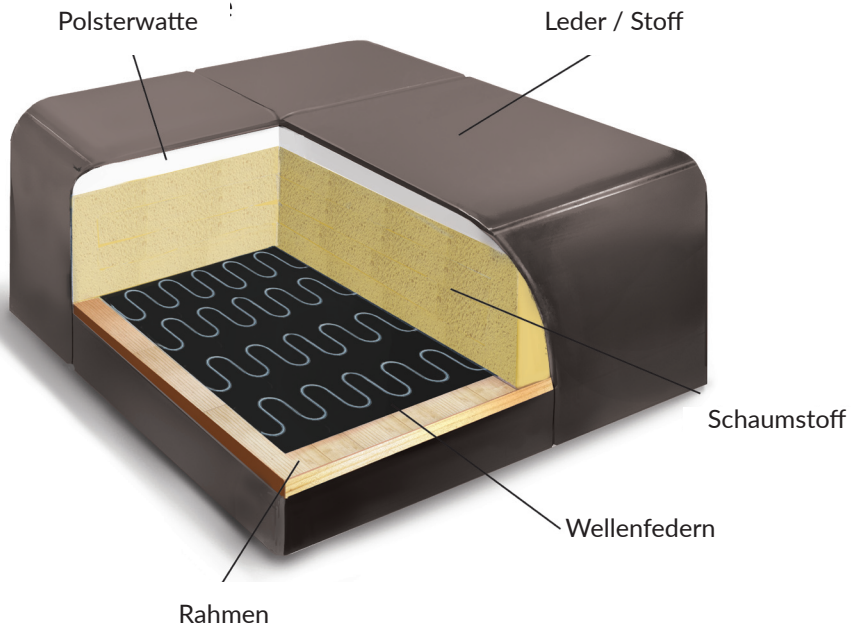

PRIVATE label  
X047

**PRIVATE label**  
**X047**

**2NL**  
177 / 100 / h 81-96

**2NL**      **2NP**  
177 / 100 / h 81-96

**3RCL**      **3RCP**  
177 / 166 / h 81-96

**X90NTL**  
**X90STL**  
203 / 100 / h 81-96

**X90NTP**  
**X90STP**  
203 / 100 / h 81-96

**X90NTL-3RCP**  
277 / 203 / h 81-96

Leder

Kunstleder

Mix

Stoff