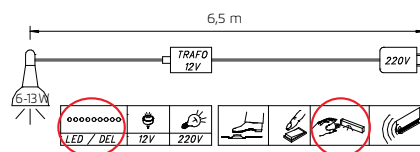

* Decor imprimat

MOBILĂ SUPLEMENTARĂ						Comp. Front în culoare corp; Mânere la culoarea corpului, Picioare argintii			
Comode opțional cu sau fără iluminare LED (Pentru iluminare respectați numărul articolului suplimentar și prețul adăugat!)									
	Comodă	Comodă	Comodă	Comodă					
	4Sertare	2-uși, 2Sertare	1-uși, Capăt dreapta 4Sertare	1-uși, Capăt stânga 4Sertare					
	↔61 cm ↑84 cm ↙41 cm	↔121 cm ↑84 cm ↙41 cm	↔121 cm ↑84 cm ↙41 cm	↔121 cm ↑84 cm ↙41 cm					
Articol	PG	Preț	B300	B301	B302	B303			

MOBILĂ SUPLEMENTARĂ						Uși în culoare corp, Sertarele în culoarea decorului de accent; Mânere la culoarea corpului, Picioare argintii			
Comode opțional cu sau fără iluminare LED (Pentru iluminare respectați numărul articolului suplimentar și prețul adăugat!)									
	Comodă	Comodă	Comodă	Comodă					
	4Sertare	2-uși, 2Sertare	1-uși, Capăt dreapta 4Sertare	1-uși, Capăt stânga 4Sertare					
	↔61 cm ↑84 cm ↙41 cm	↔121 cm ↑84 cm ↙41 cm	↔121 cm ↑84 cm ↙41 cm	↔121 cm ↑84 cm ↙41 cm					
Articol	PG	Preț	B320	B321	B322	B323			

PREȚ ADAOS ILUMINARE LED	Lățime în cm	60	120	180	INDICAȚIE: Iluminarea LED crește elementele selectate cu cca 1 cm și se poate comanda cu toate nr. de model	
	Denumire	surcharge for LED-lights pentru comode de 60	surcharge for LED-lights pentru comode de 120	surcharge for LED-lights pentru comode de 180		
Nr. art. supl. | Preț adaos		0101	0102	0103		

Această lampă include becuri cu LED din clasa de energie A++ - A*. Becurile nu pot fi schimbate în lampă.

*) Pe o scală de la A++ (cel mai eficient) până la E (eficiență redusă)