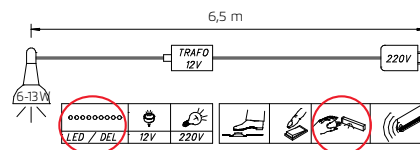

* Decor imprimat

MOBILĂ SUPLEMENTARĂ		Comp. Front în culoare corp; Mânere la culoarea corpului, Picioare argintii			
Comode opțional cu sau fără iluminare LED (Pentru iluminare respectați numărul articolului suplimentar și prețul adăugat!)					
	Comodă	Comodă	Comodă	Comodă	
	4Sertare	2-uși, 4Sertare	3-uși, 3Sertare	2-uși	
	↔121 cm †84 cm ↗41 cm	↔182 cm †84 cm ↗41 cm	↔182 cm †84 cm ↗41 cm	↔121 cm †84 cm ↗41 cm	
Articol	PG	Preț	B305	B304	B306
					B310

MOBILĂ SUPLEMENTARĂ		Uși în culoare corp, Sertarele în culoarea decorului de accent; Mânere la culoarea corpului, Picioare argintii			Corp în alb, negru sau fango mat
Comode opțional cu sau fără iluminare LED (Pentru iluminare respectați numărul articolului suplimentar și prețul adăugat!)					
	Comodă	Comodă	Comodă	Oglindă suspendată	
	4Sertare	2-uși, 4Sertare	3-uși, 3Sertare		
	↔121 cm †84 cm ↗41 cm	↔182 cm †84 cm ↗41 cm BG OB	↔182 cm †84 cm ↗41 cm	↔120 cm †55 cm ↗2 cm	
Articol	PG	Preț	B327	B324	B326
					0838

PREȚ ADAOS ILUMINARE LED	Lățime în cm	60	120	180	INDICAȚIE: Iluminarea LED crește elementele selectate cu cca 1 cm și se poate comanda cu toate nr. de model	
	Denumire	surcharge for LED-lights pentru comode de 60	surcharge for LED-lights pentru comode de 120	surcharge for LED-lights pentru comode de 180		
Nr. art. supl. | Preț adaos		0101	0102	0103		

Această lampă include becuri cu LED din clasa de energie A++ - A*. Becurile nu pot fi schimbate în lampă.

*) Pe o scală de la A++ (cel mai eficient) până la E (eficiență redusă)