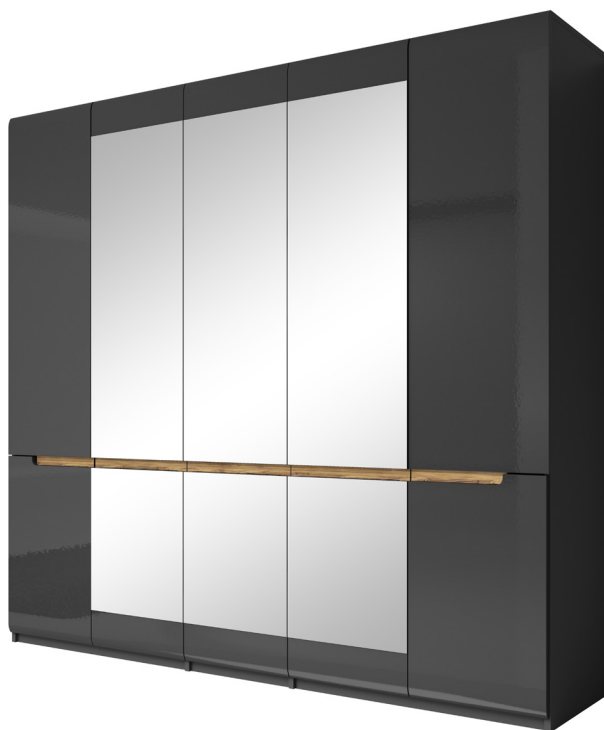

HEKTOR

TYP 22
52 x 35 x 44 cm

TYP 45
137 x 92 x 39 cm

TYP 47
166 - 186 x 92 x 205 cm

TYP 20
181 x 213 x 60 cm

TYP 21
225 x 213 x 60 cm