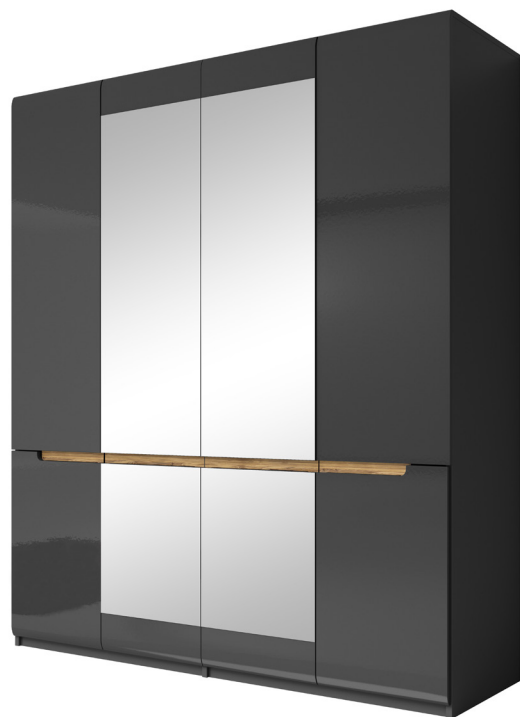

HEKTOR

TYP 22
52 x 35 x 44 cm

TYP 45
137 x 92 x 39 cm

TYP 47
166 - 186 x 92 x 205 cm

TYP 20
181 x 213 x 60 cm

TYP 21
225 x 213 x 60 cm